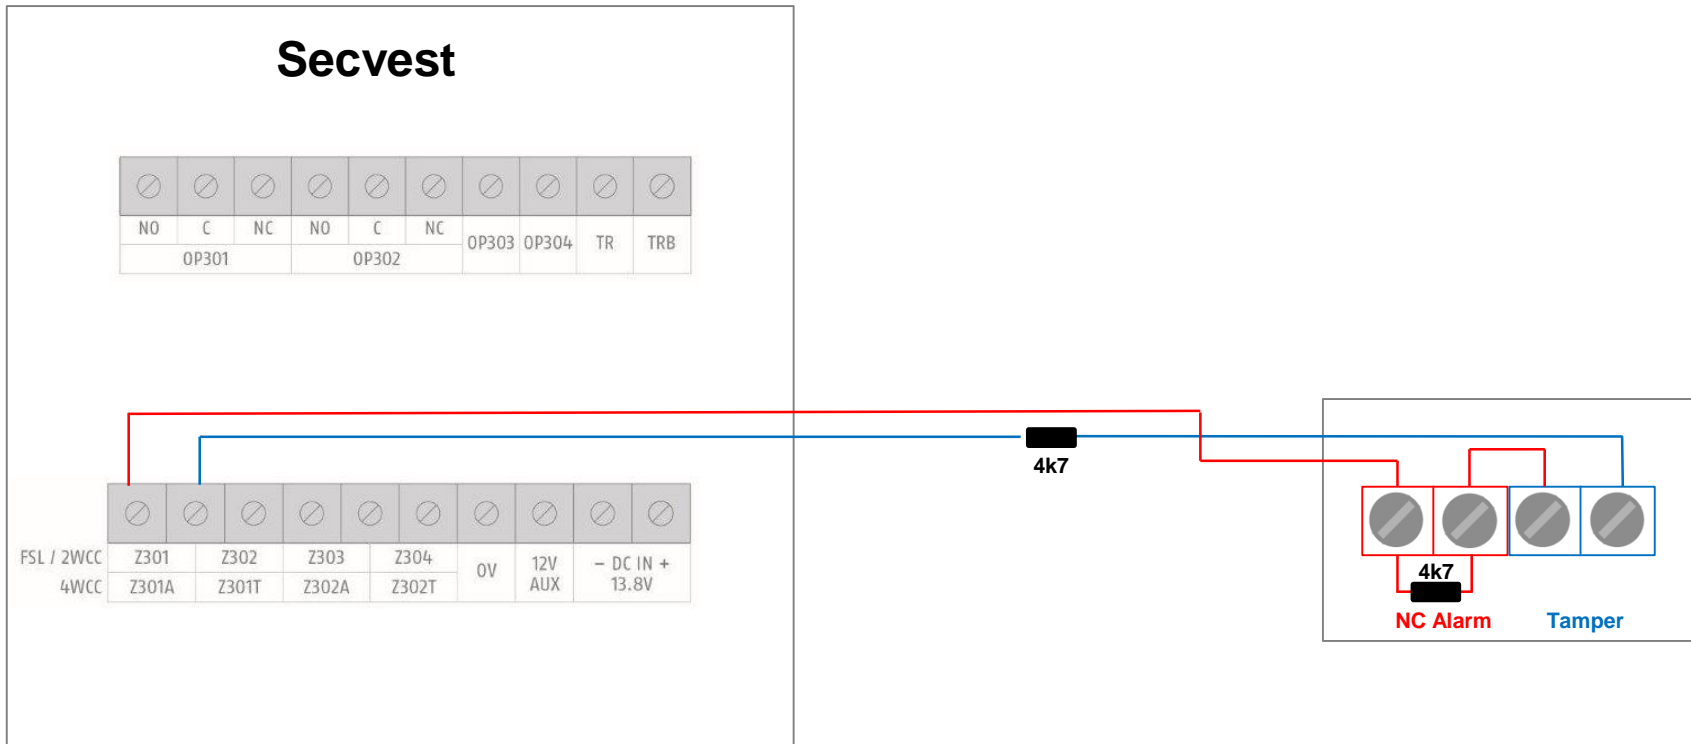

# Verdrahtung Zonen Secvest

[2-Draht FSL (2k // 2k)]

# Verdrahtung Zonen Secvest

[2-Draht FSL (4k7 // 4k7)]