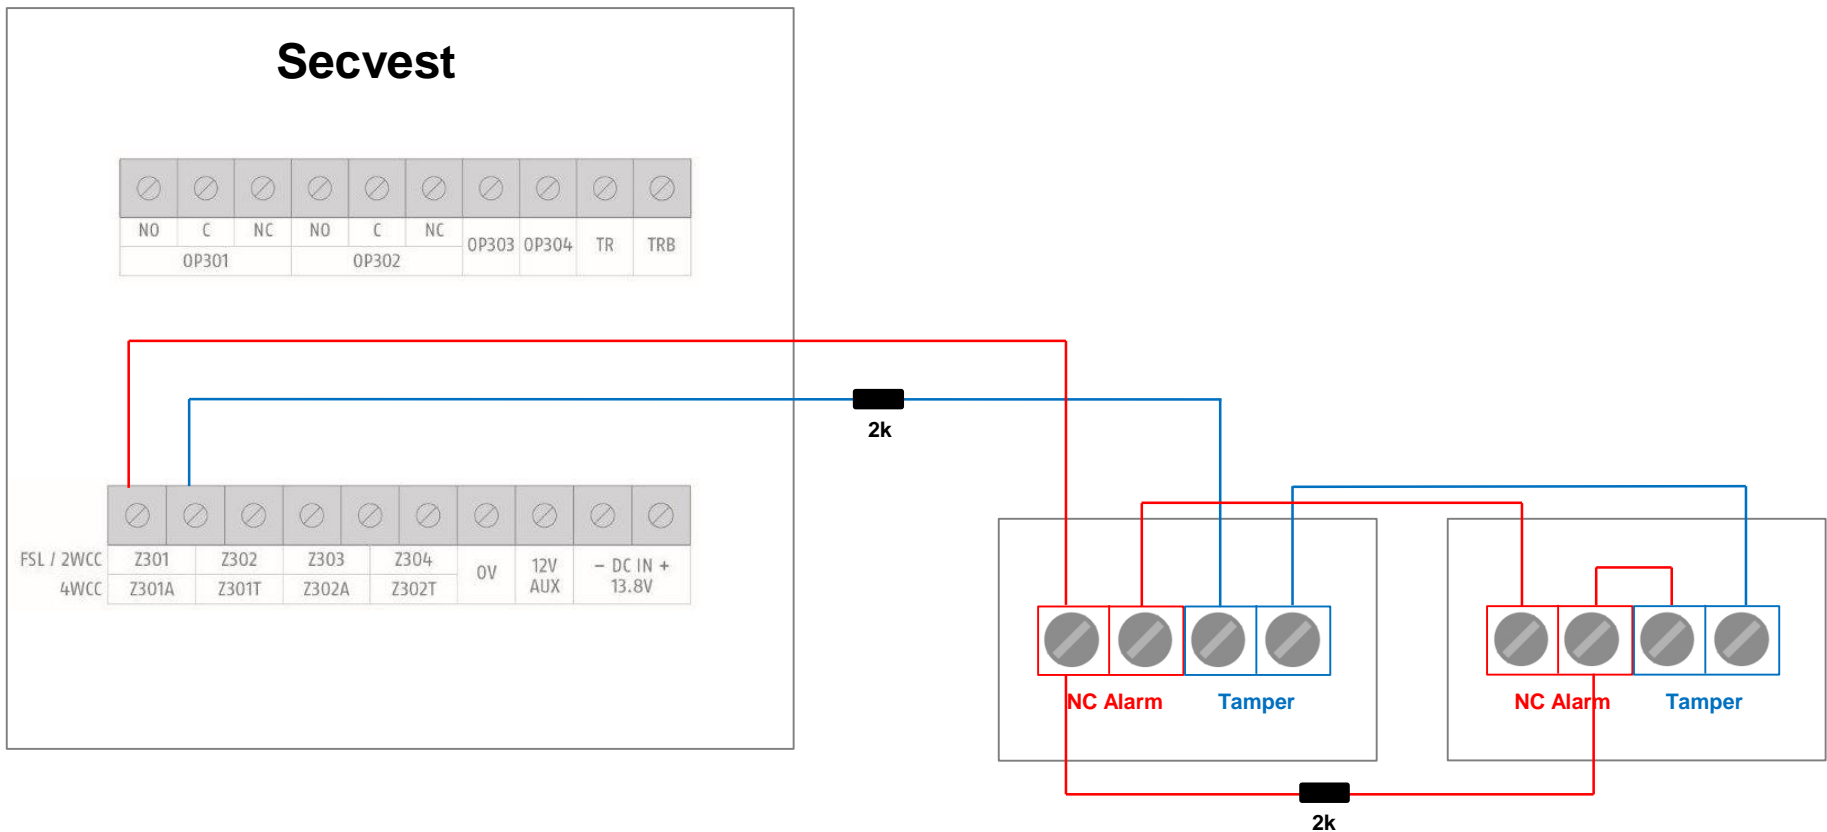

# Verdrahtung Zonen Secvest

[2-Draht FSL (1k // 1k)]

# Verdrahtung Zonen Secvest

[2-Draht FSL (2k // 2k)]