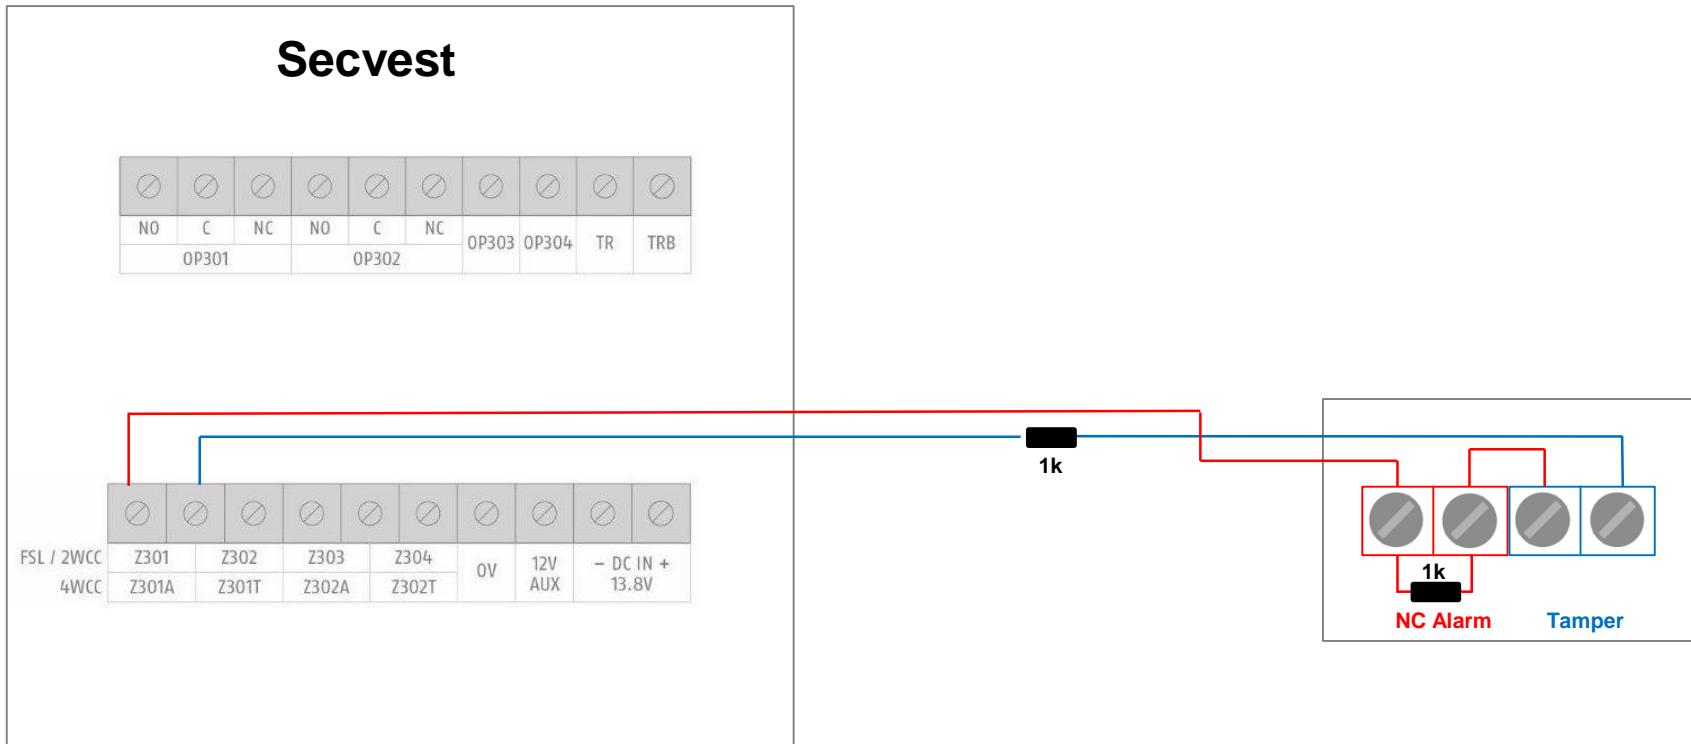

# Verdrahtung Zonen Secvest

[2-Draht FSL (2k2 // 4k7)]

# Verdrahtung Zonen Secvest

[2-Draht FSL (1k // 1k)]