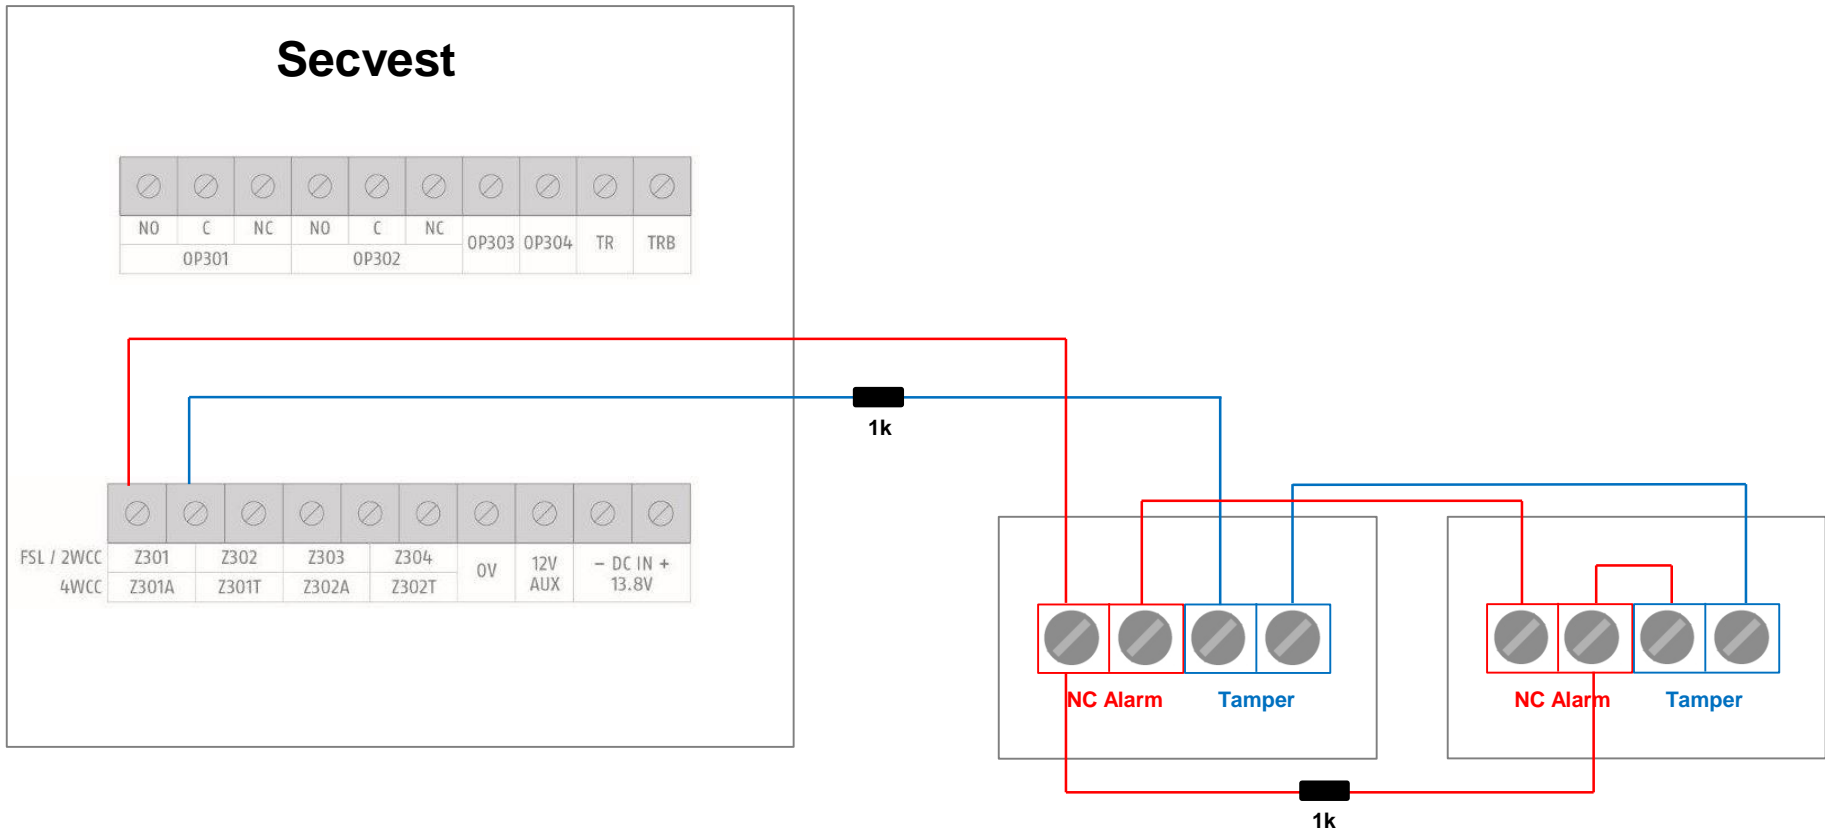

# Verdrahtung Zonen Secvest

[2-Draht FSL (2k2 // 4k7)]

# Verdrahtung Zonen Secvest

[2-Draht FSL (1k // 1k)]